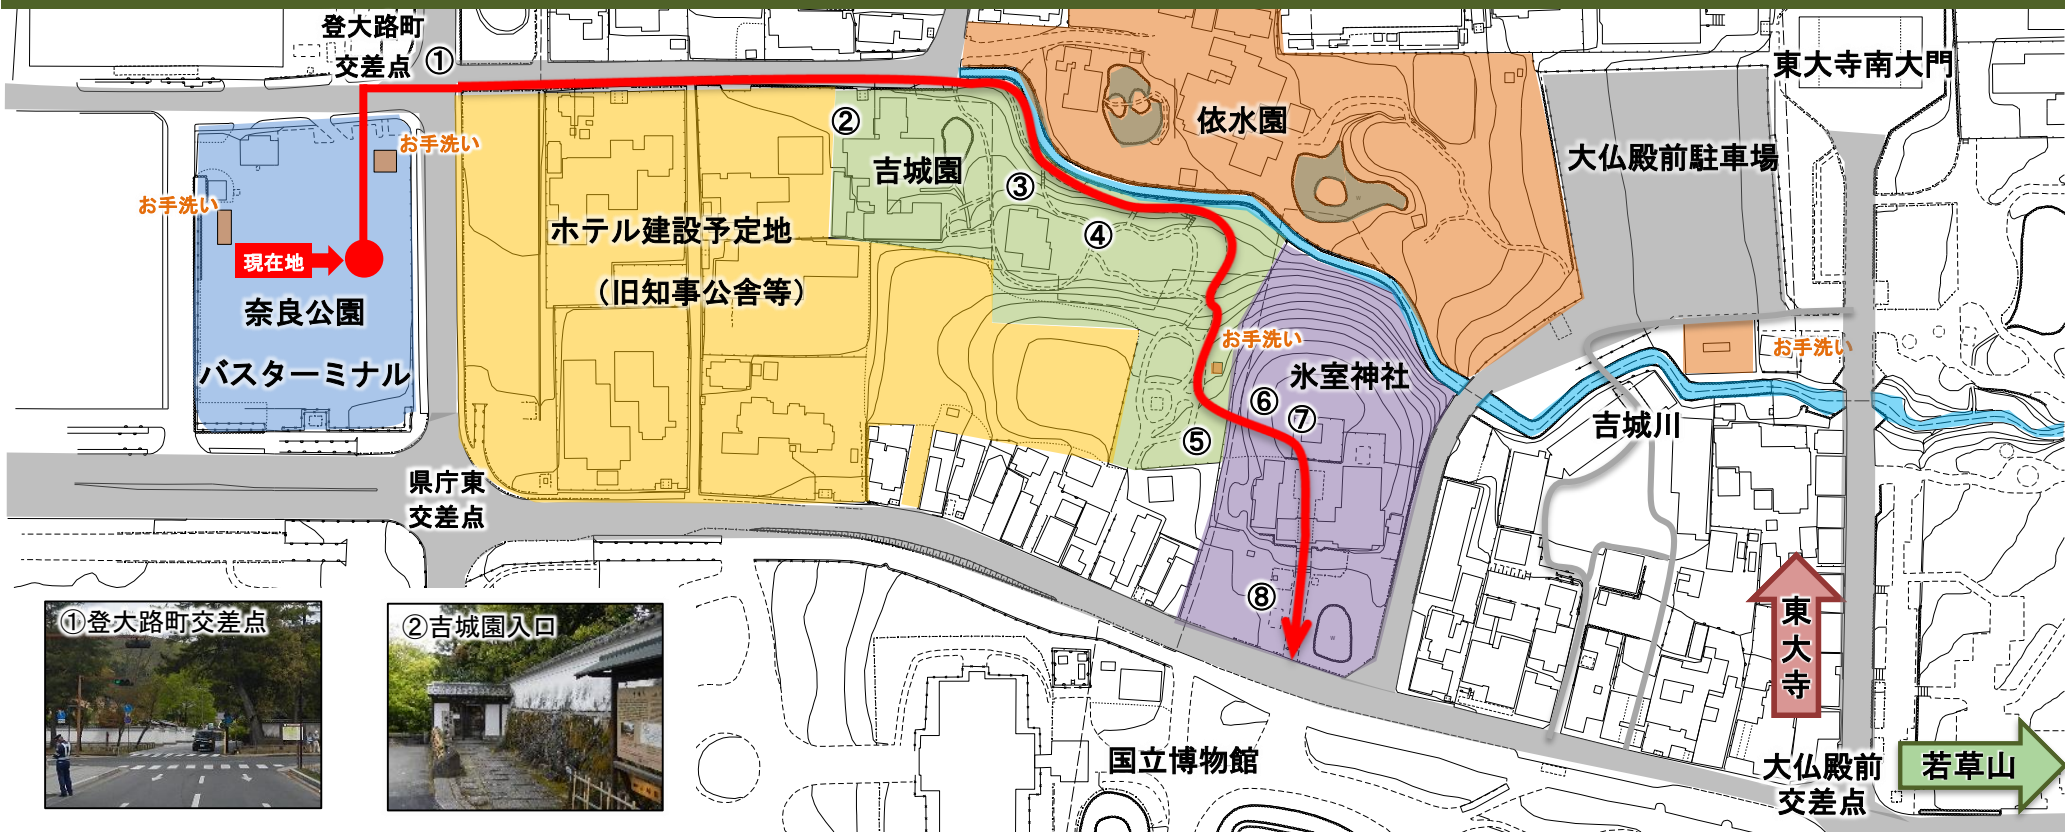

吉城園・氷室神社の通り抜けができるようになりました!!

○吉城園の開園時間内のみ、通り抜け可能です。

吉城園 開園時間 9:00~17:00
(入園は16:30まで)
休園期間 2月24日~2月28日

※吉城園内には、階段があります。
※門扉を開けて通り抜けてください。
※鹿等の進入を防ぐため、必ず門扉を閉めてください。