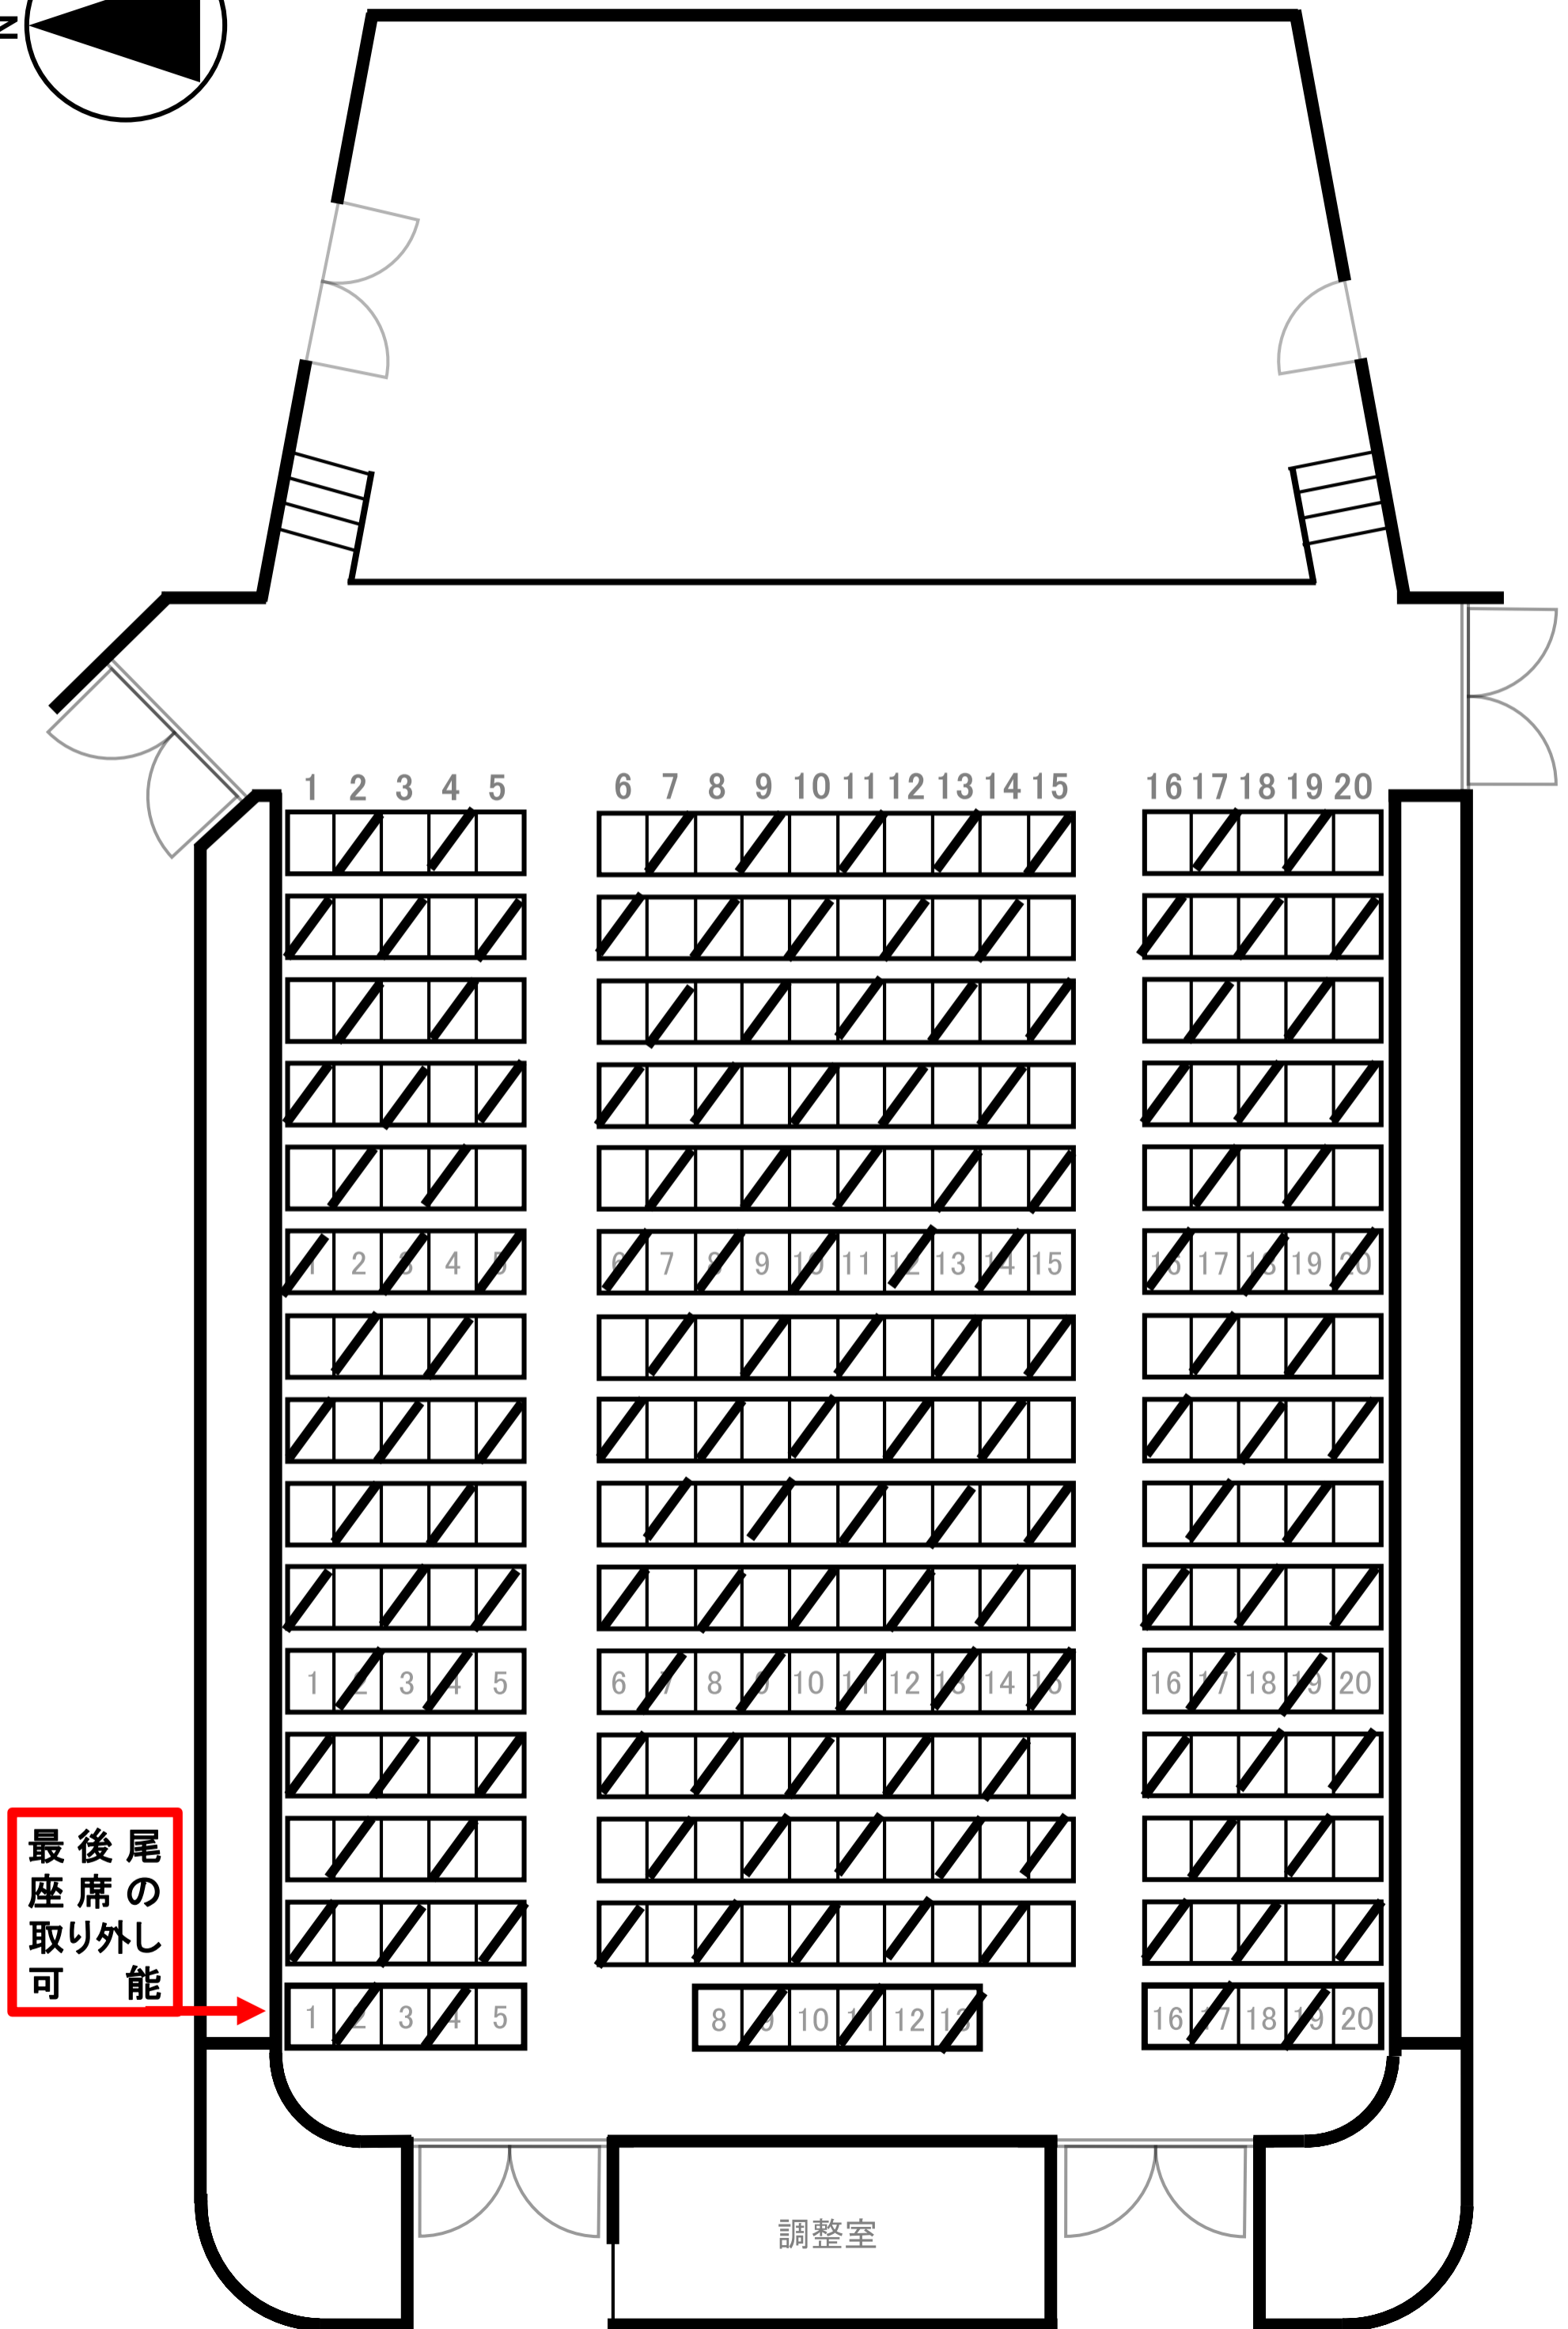

レクチャーホール座席表(定員150名制限版)

最後尾座席の取り外し可能

調整室