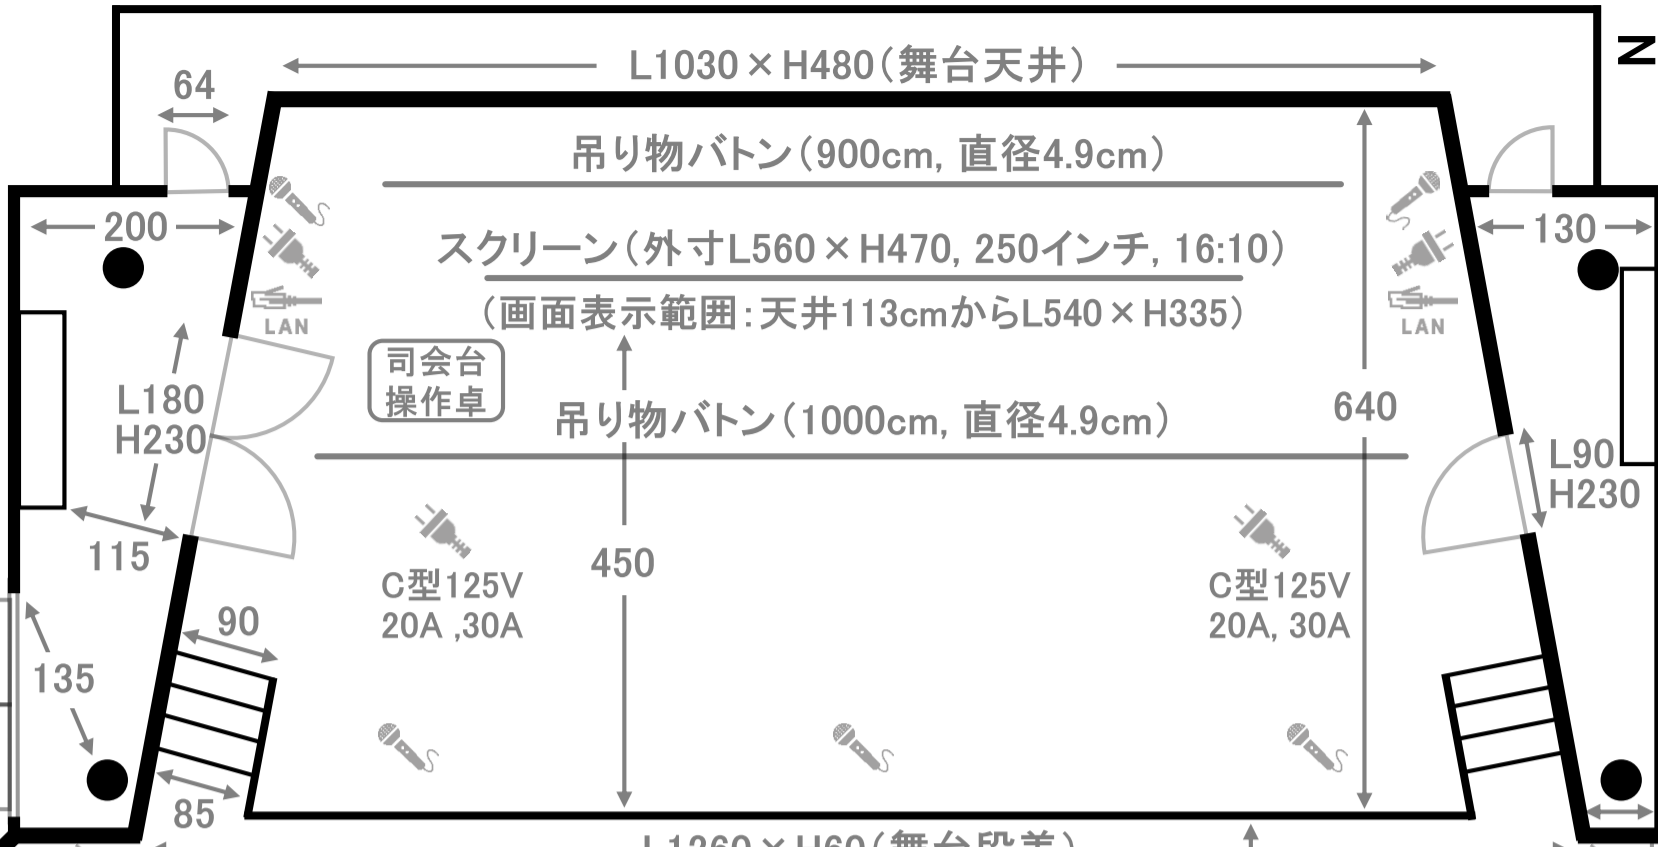

レクチャーホール座席表/図面寸法

**司会台
操作卓**

- DVD
- BD
- CD
- HDMI
- VGA

L: 幅
H: 高さ
単位: cm

搬入口
← 控室

客席最後列
H315cm

**調整室
設備一覧**

- DVD
- BD
- CD
- HDMI
- VGA
- AUDIO
- 有線
- LAN
- 100V

最後列
座席の
取り外し
可能

レクチャーホール座席表/図面