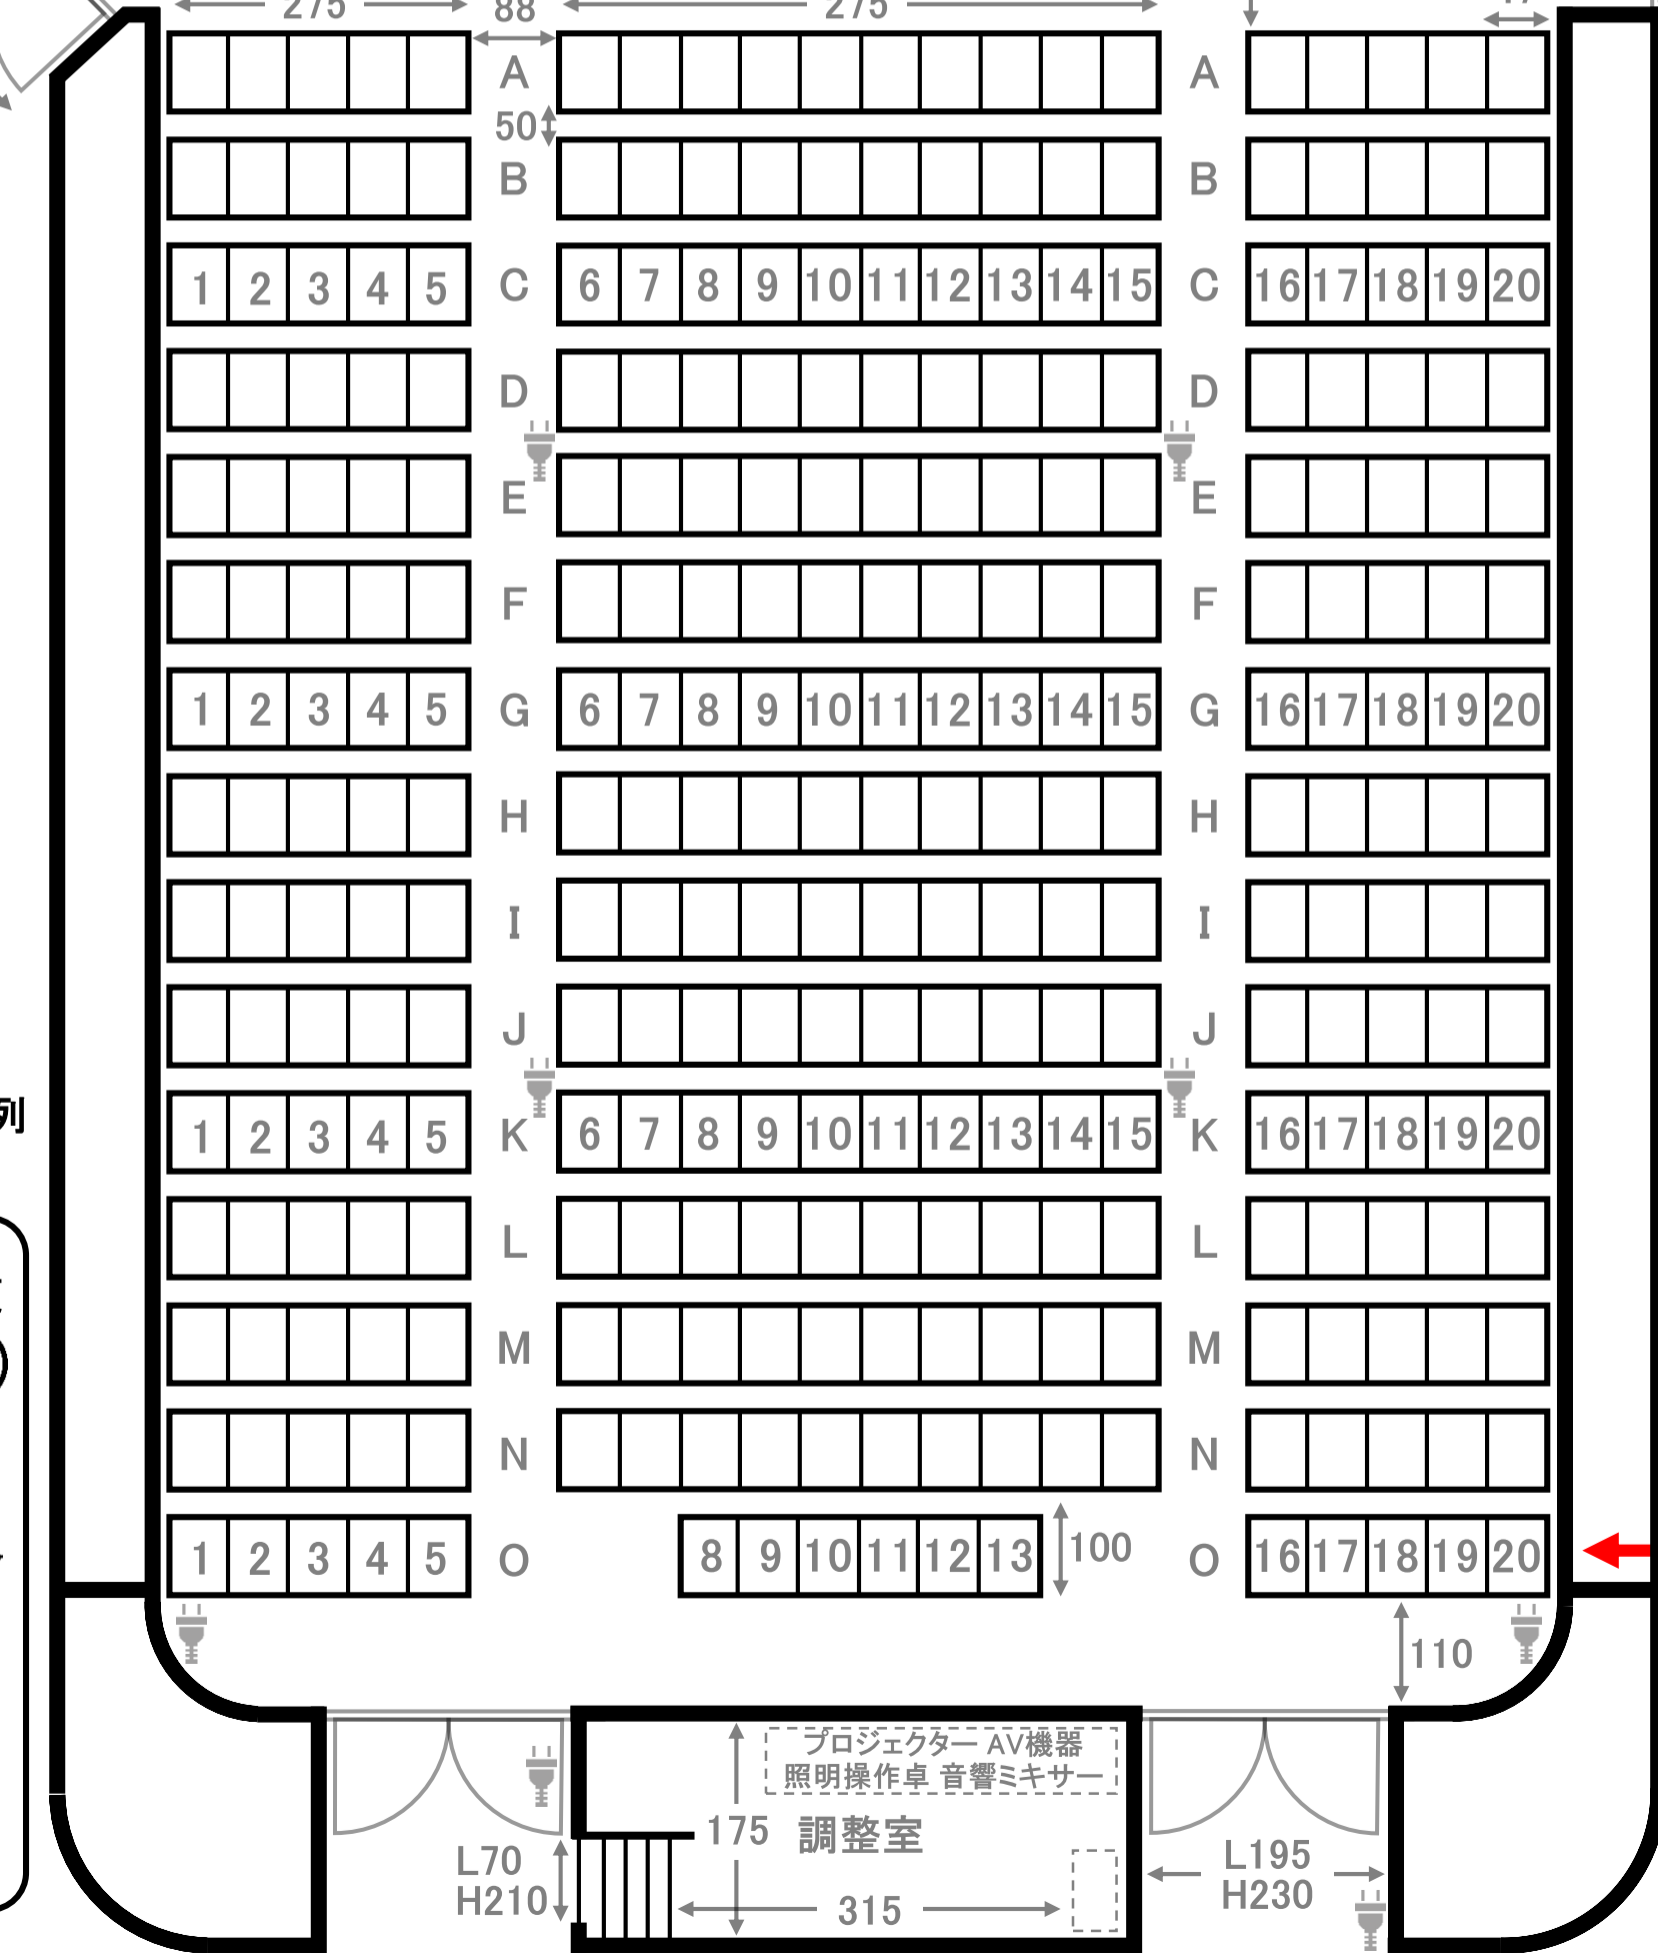

レクチャーホール座席表/図面寸法

**司会台
操作卓**

- DVD
- BD
- CD
- HDMI
- VGA

L: 幅
H: 高さ
単位: cm

搬入口
← 控室

客席最後列
H315cm

**調整室
設備一覧**

- DVD
- BD
- CD
- HDMI
- VGA
- AUDIO
- 有線
- LAN
- 100V

最後列
座席の
取り外し
可能

レクチャーホール座席表/図面