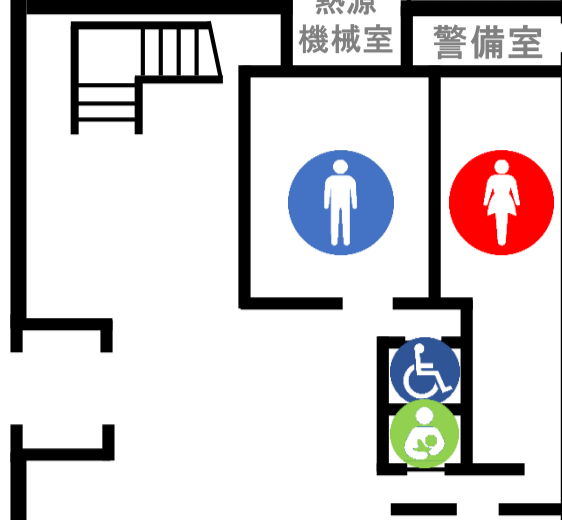

控室2

店舗

西棟  
1階

東棟  
1階

機械室

倉庫

店舗

店舗

南エントランス

総合案内所  
AED

地下通路  
↓

←近鉄奈良駅

西棟  
2階

東棟  
2階

レクチャー  
ホール

情報広場

ブリッジ連絡橋

倉庫

機械室

奈良  
ストーリー

管理室

交通  
センター

職員  
休憩室

店舗

店舗

店舗

借  
景  
回  
廊

1階南出入口へ↓