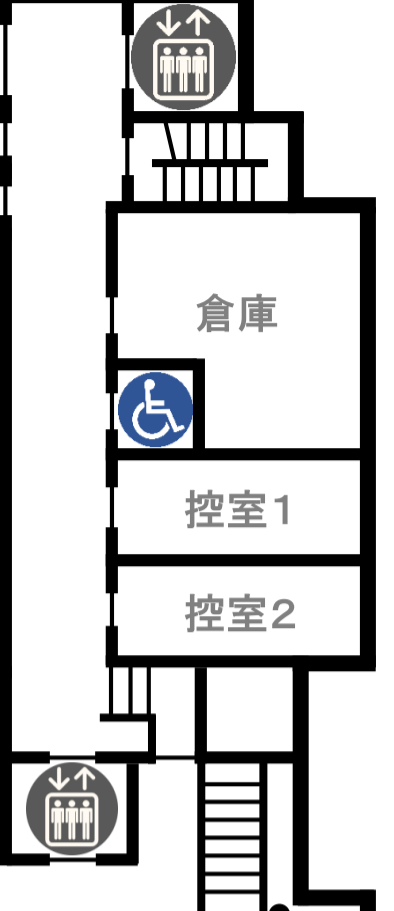

一時駐車スペース

車両搬入口

北エントランス

駐輪場

熱源  
機械室

警備室

倉庫

控室1

控室2

店舗

西棟  
1階

東棟  
1階

機械室

倉庫

店舗

店舗

南エントランス

総合案内所  
AED

地下通路  
↓

←近鉄奈良駅

西棟  
2階

東棟  
2階

レクチャー  
ホール

情報広場

ブリッジ連絡橋

倉庫

機械室

奈良  
ストーリー

管理室

交通  
センター

職員  
休憩室

店舗