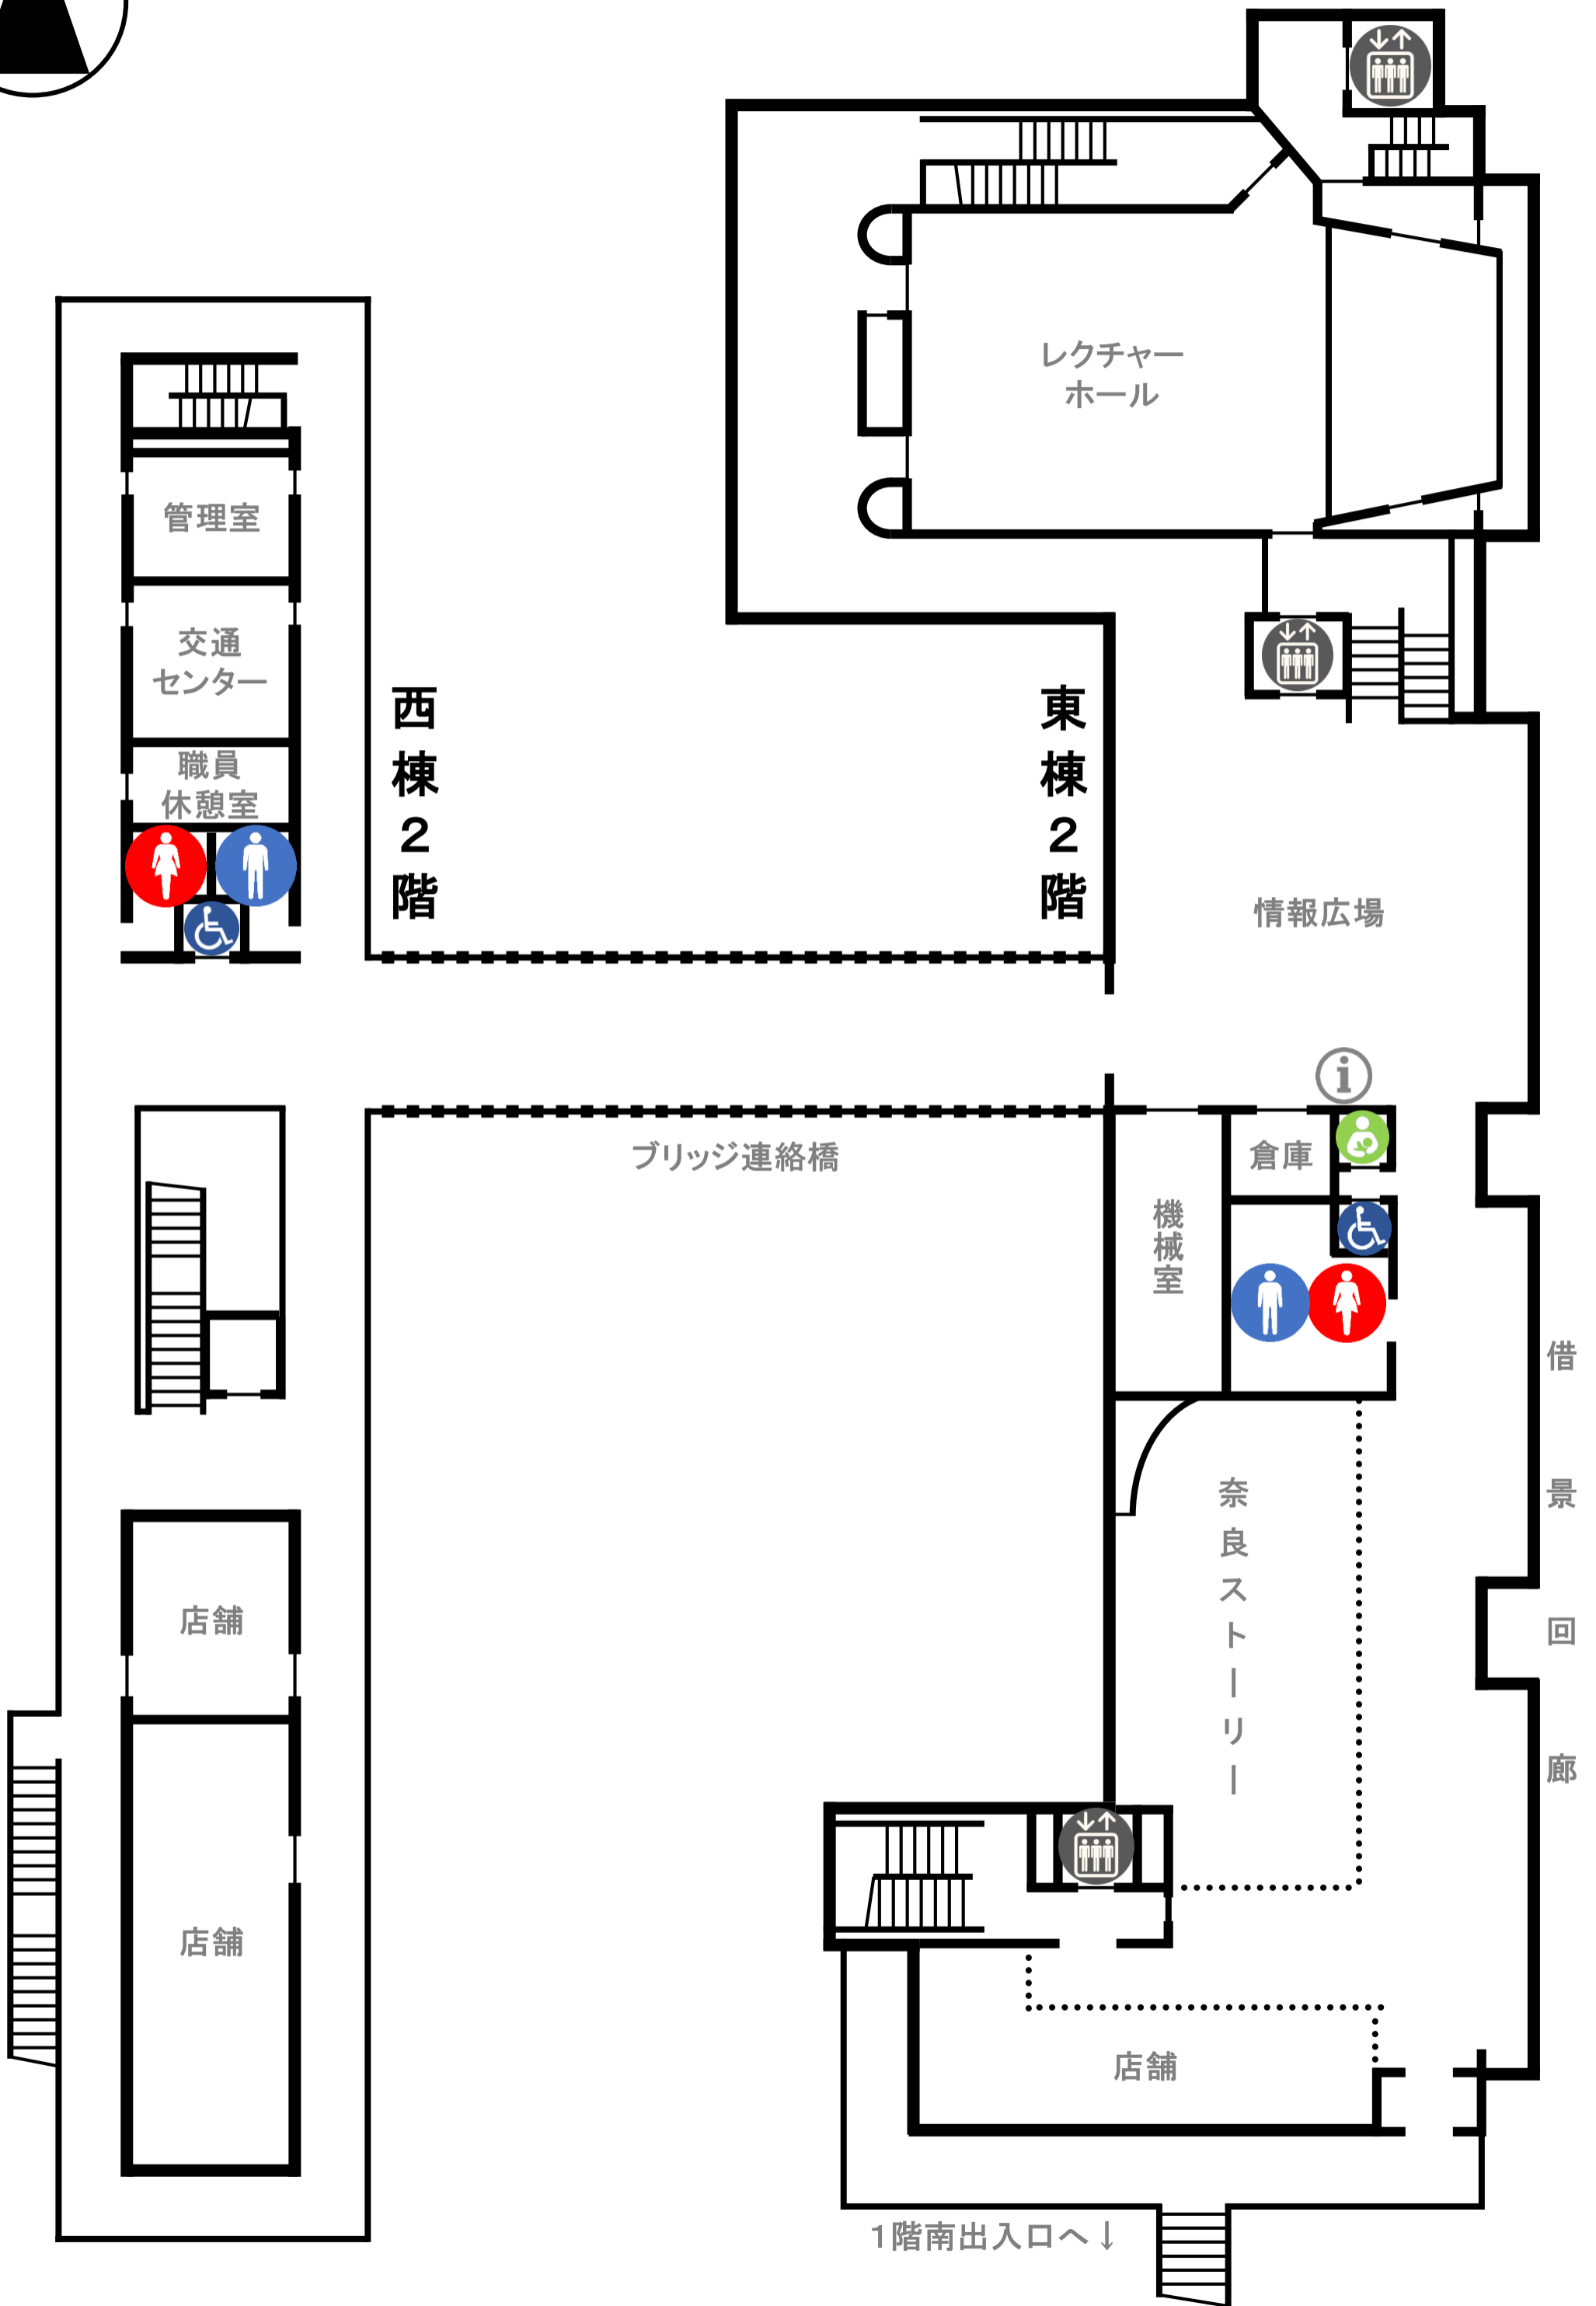

一時駐車スペース

車両搬入口

北エントランス

駐輪場

熱源  
機械室

警備室

倉庫

控室1

控室2

店舗

西棟  
1階

東棟  
1階

機械室

倉庫

店舗

店舗

南エントランス

総合案内所  
AED

地下通路  
↓

←近鉄奈良駅

西棟  
2階

東棟  
2階

レクチャー  
ホール

情報広場

ブリッジ連絡橋

倉庫

機械室

奈良  
ストーリー

管理室

交通  
センター

職員  
休憩室

店舗