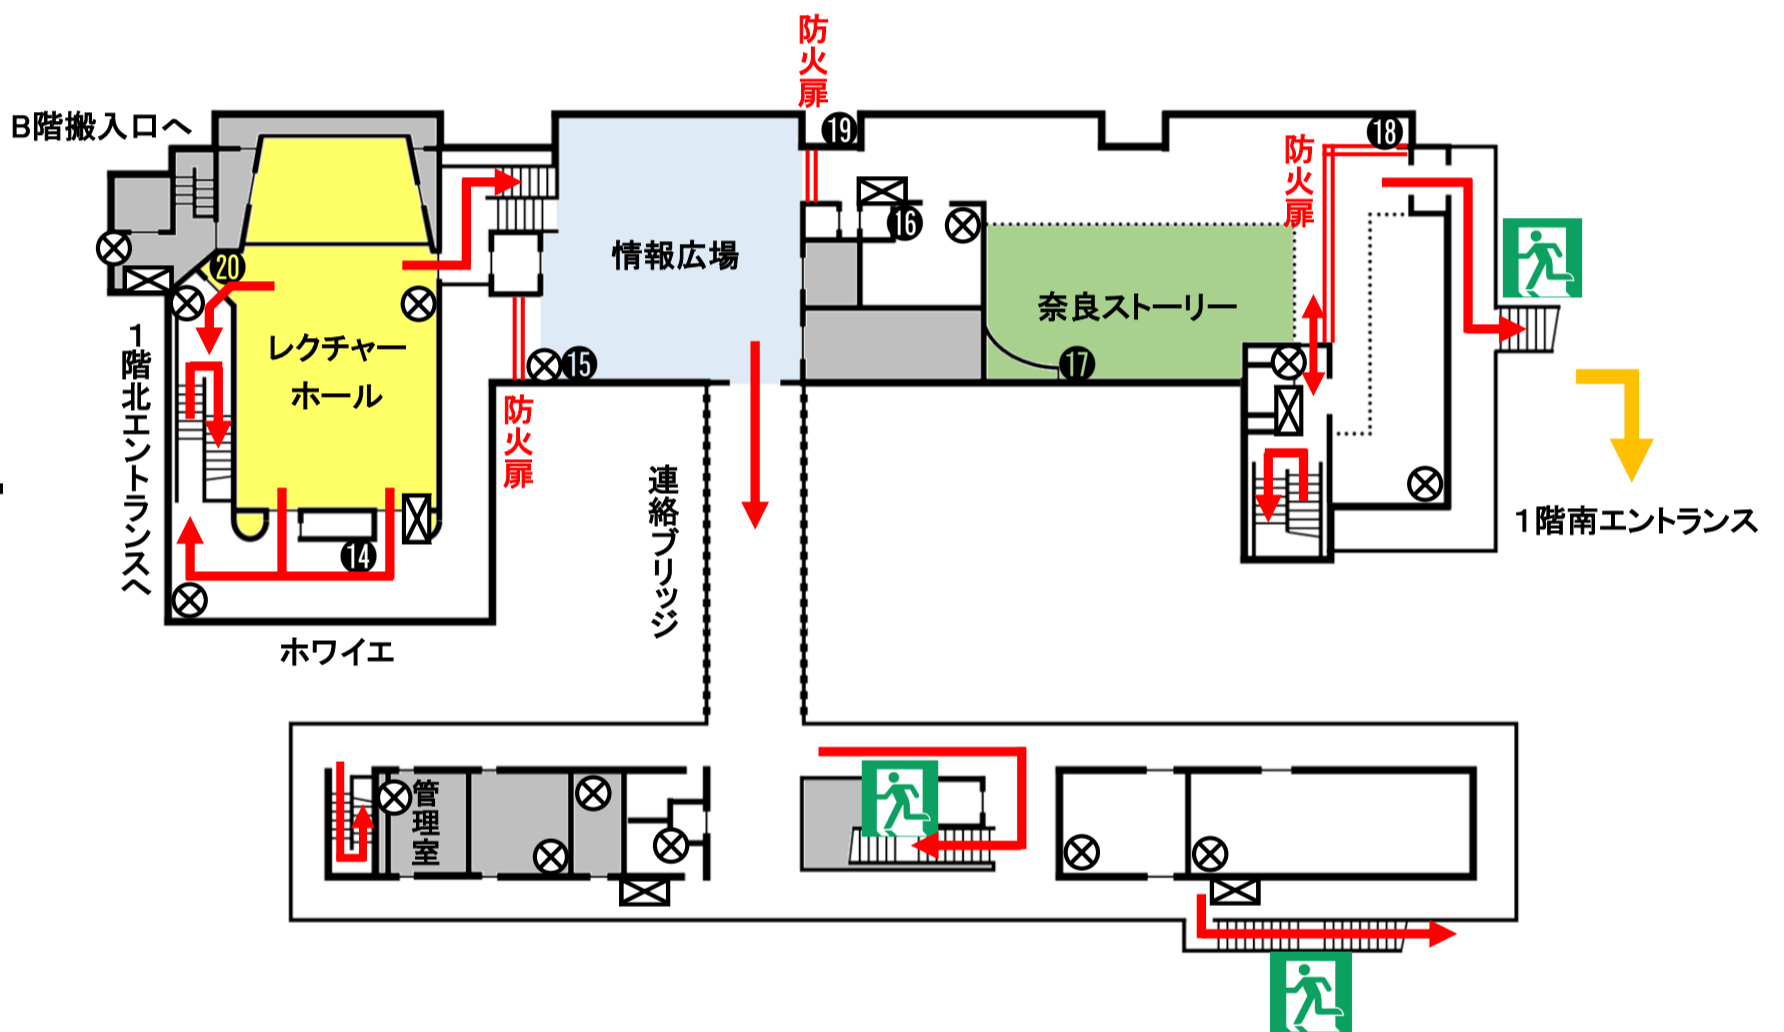

# 施設フロアガイド

3F  
屋上庭園

2F

1F

# 施設避難経路/消防設備マップ

**3F**  
屋上庭園

-  消火器
-  消火栓
-  防火扉
-  排煙装置
-  避難経路

**2F**

**1F**