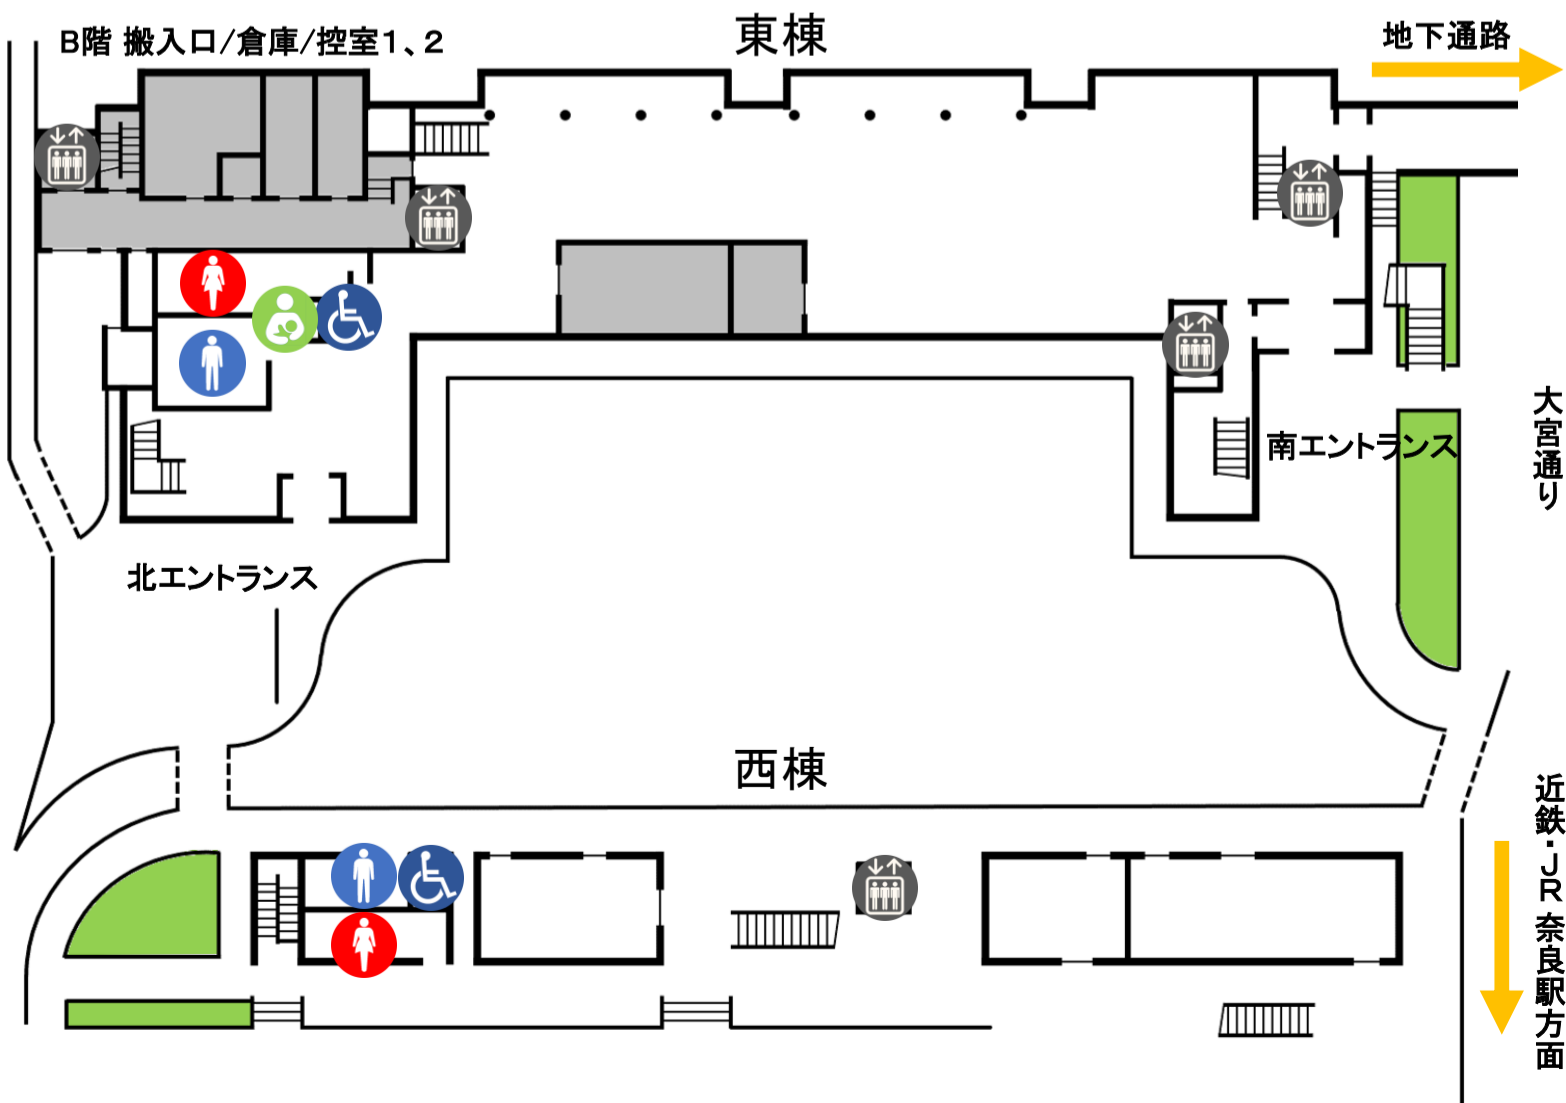

# 施設フロアガイド

3F  
屋上庭園

2F

1F

# 施設避難経路/消防設備マップ

**3F**  
屋上庭園

-  消火器
-  消火栓
-  防火扉
-  排煙装置
-  避難経路

**2F**

**1F**