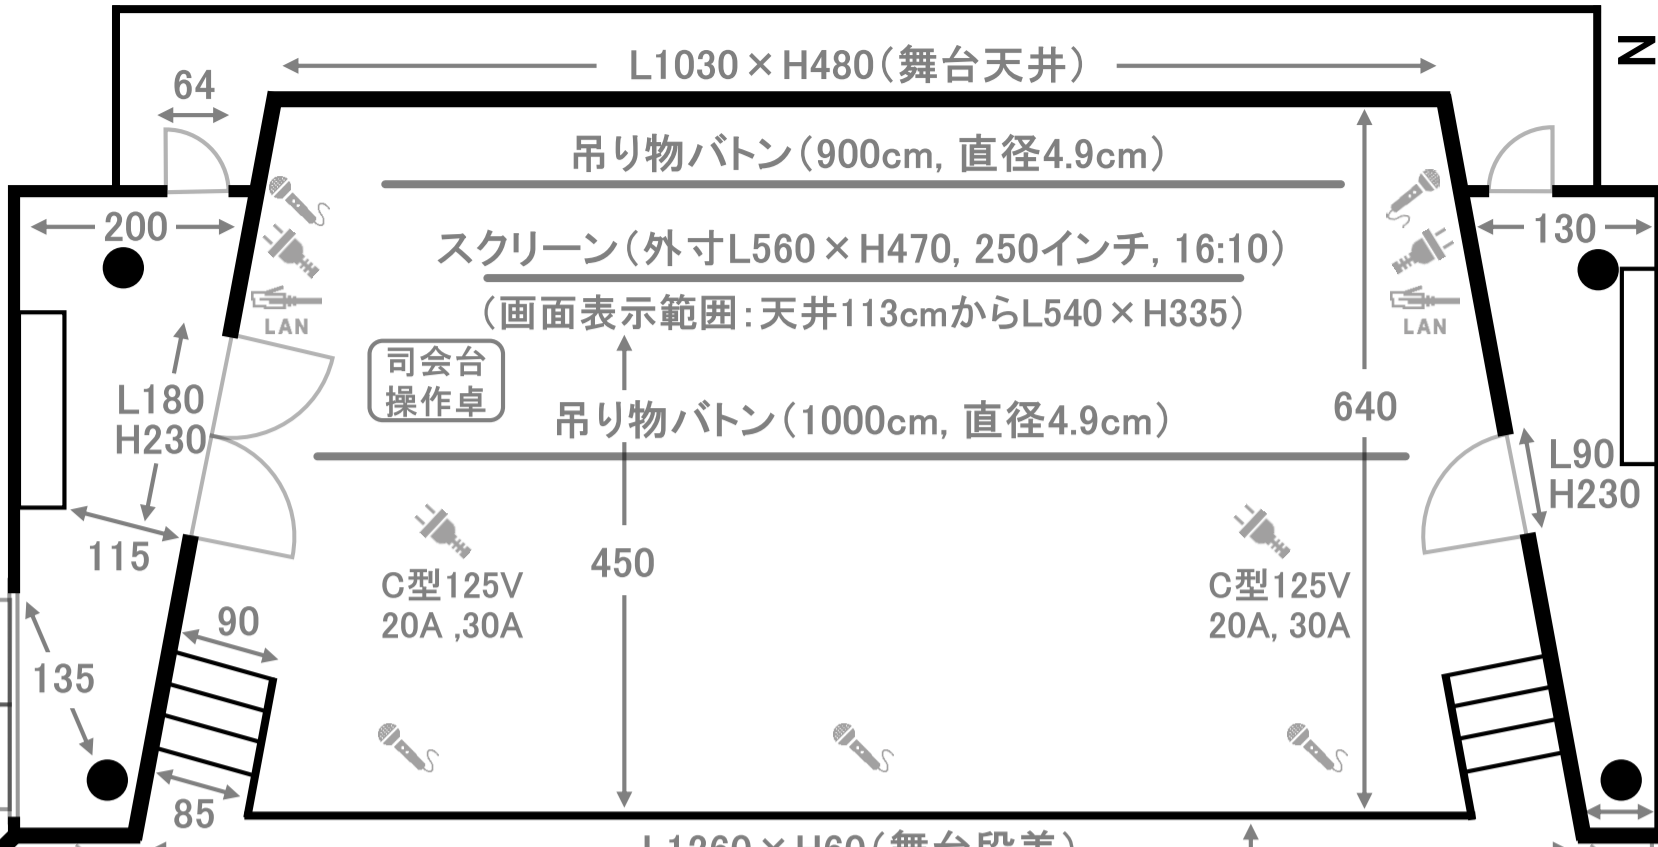

# レクチャーホール座席表/図面寸法

**司会台  
操作卓**

- DVD
- BD
- CD
- HDMI
- VGA

L: 幅  
H: 高さ  
単位: cm

搬入口  
← 控室

客席最後列  
H315cm

**調整室  
設備一覧**

- DVD
- BD
- CD
- HDMI
- VGA
- AUDIO
- 有線
- LAN
- 100V

**最後列  
座席の  
取り外し  
可能**

プロジェクター AV機器  
照明操作卓 音響ミキサー

調整室

レクチャーホール座席表/図面