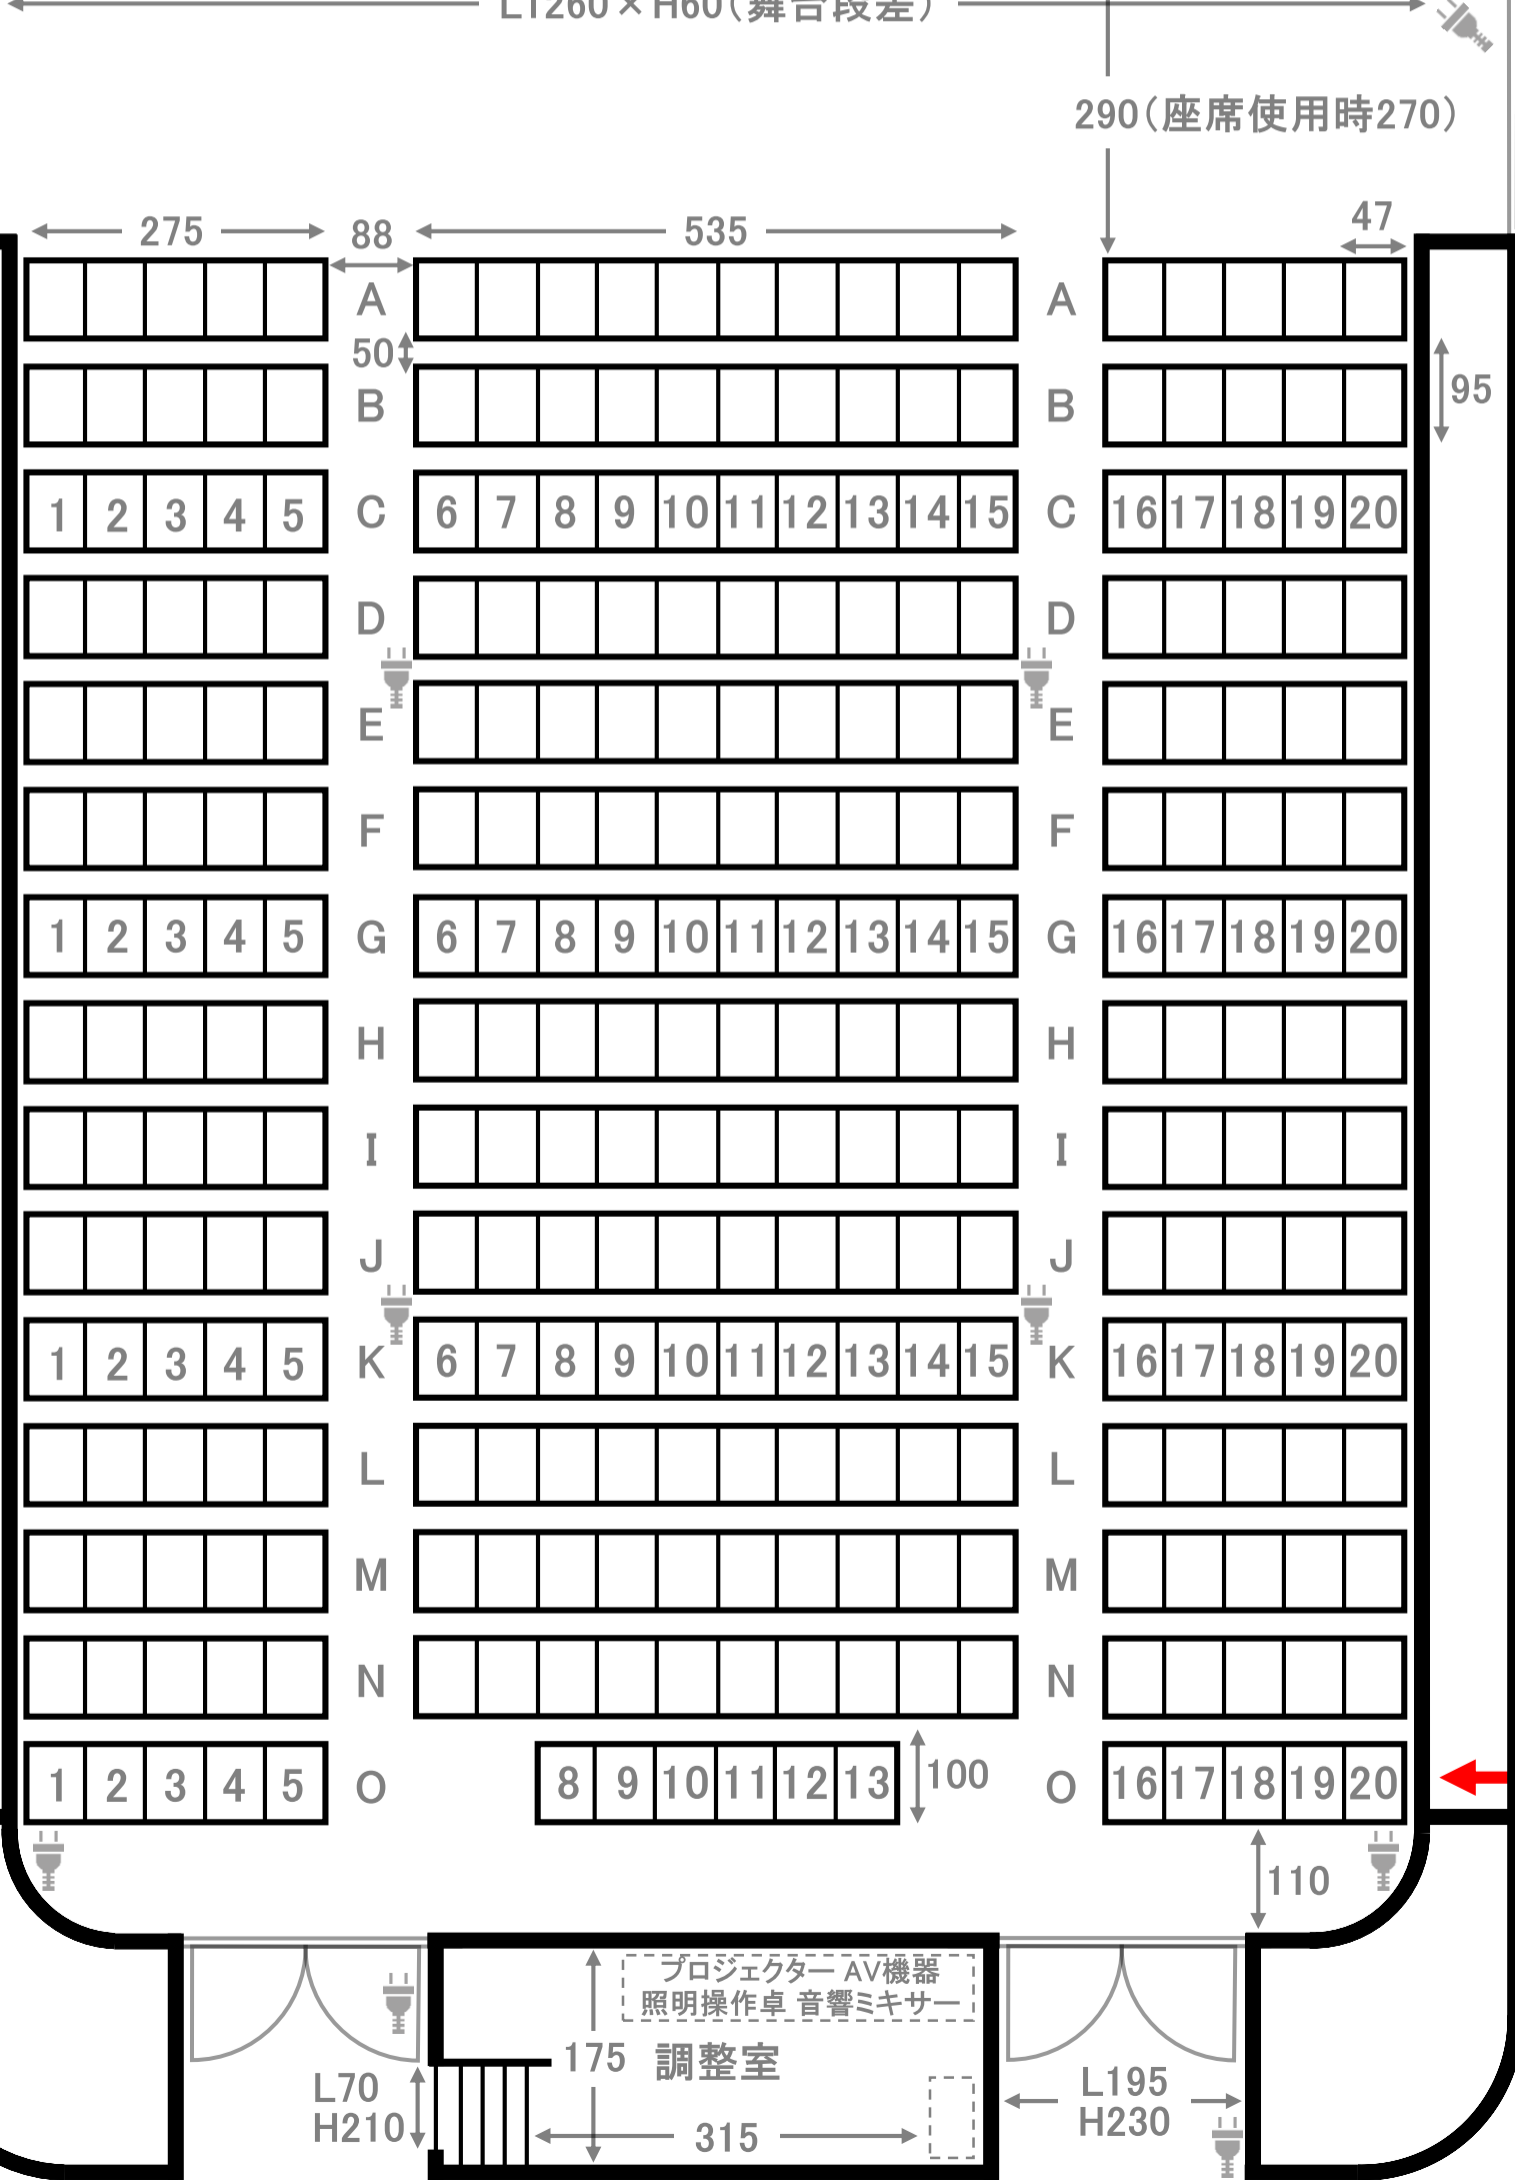

# レクチャーホール座席表/図面寸法

**司会台  
操作卓**

- DVD
- BD
- CD
- HDMI
- VGA

L: 幅  
H: 高さ  
単位: cm

搬入口  
← 控室

客席最後列  
H315cm

**調整室  
設備一覧**

- DVD
- BD
- CD
- HDMI
- VGA
- AUDIO
- 有線
- LAN
- 100V

**最後列  
座席の  
取り外し  
可能**

プロジェクター AV機器  
照明操作卓 音響ミキサー

調整室

レクチャーホール座席表/図面