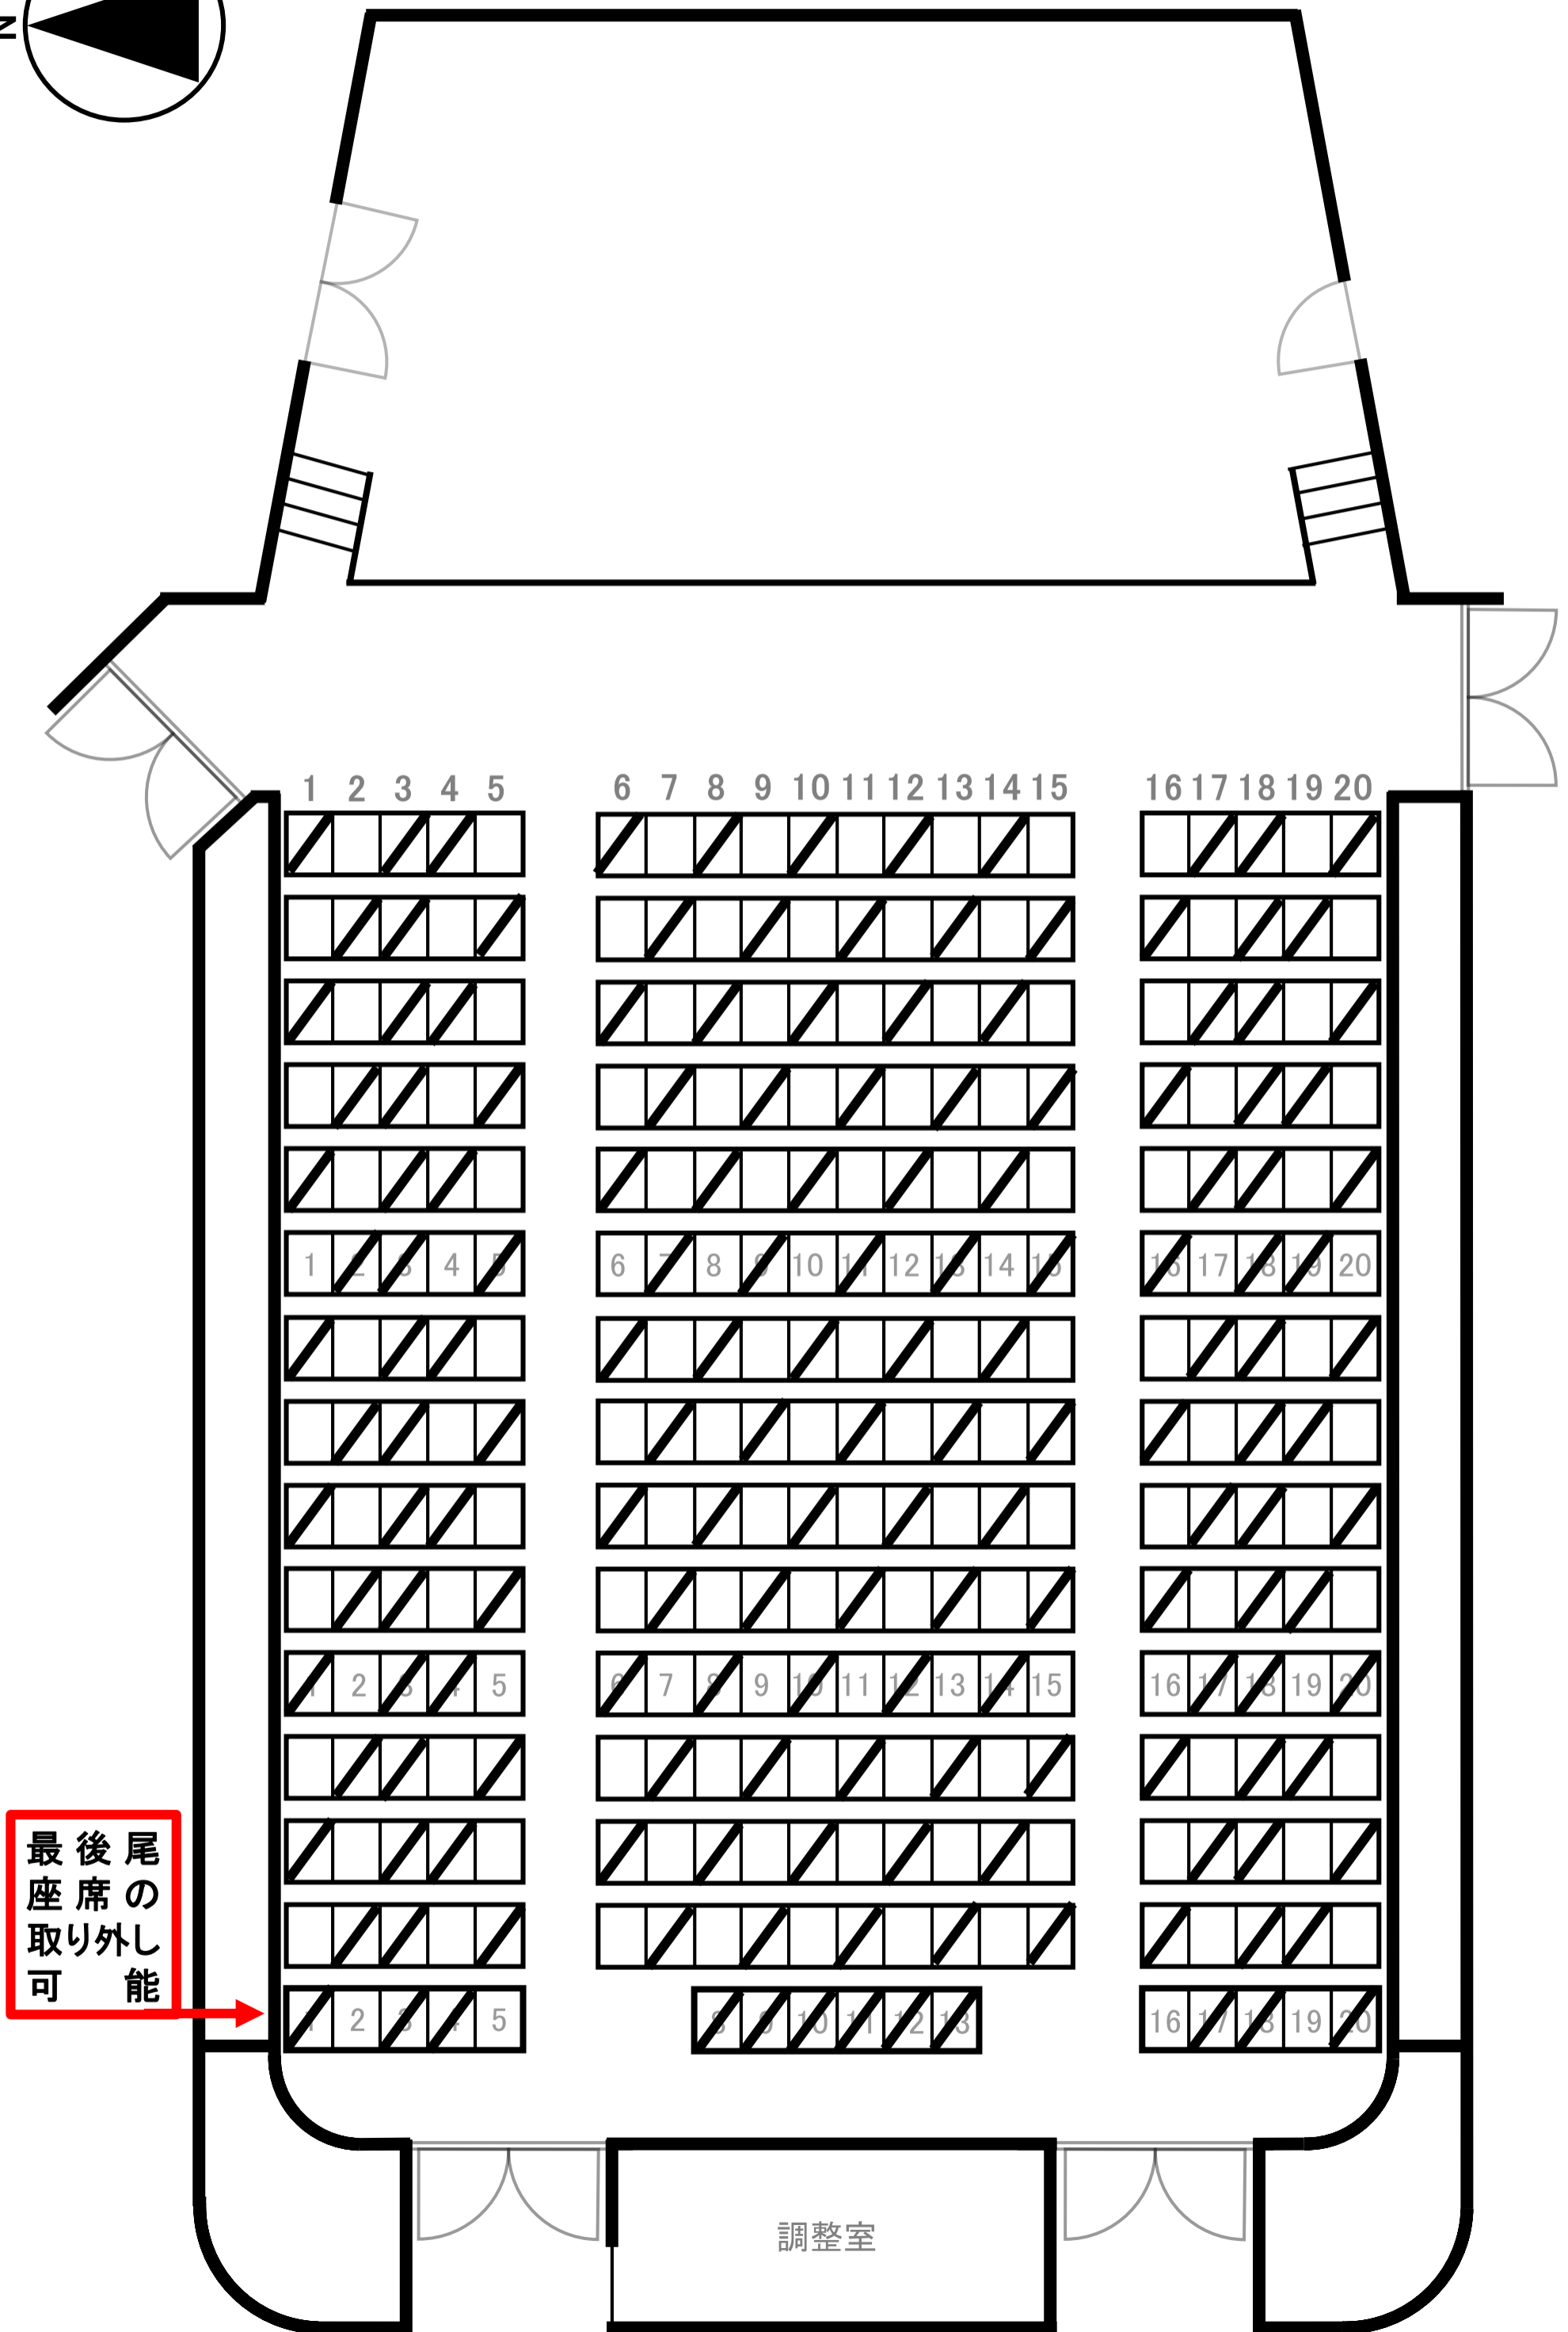

レクチャーホール座席表(定員130名制限版)

最後尾座席の取り外し可能

調整室