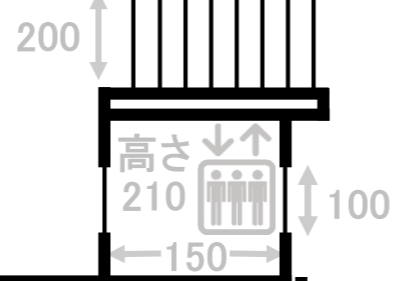

情報広場／レクチャーホール図面

情報広場東側  
高さ350cm

モニター

510

情報広場西側  
高さ300cm  
ブリッジ連絡橋  
高さ300cm

ブリッジ  
連絡橋

ミキサー室  
(調整室)

ホワイエ

1630cm

スターバックスコーヒー  
奈良ストーリー → 方面

220

260

1670

倉庫

180

340