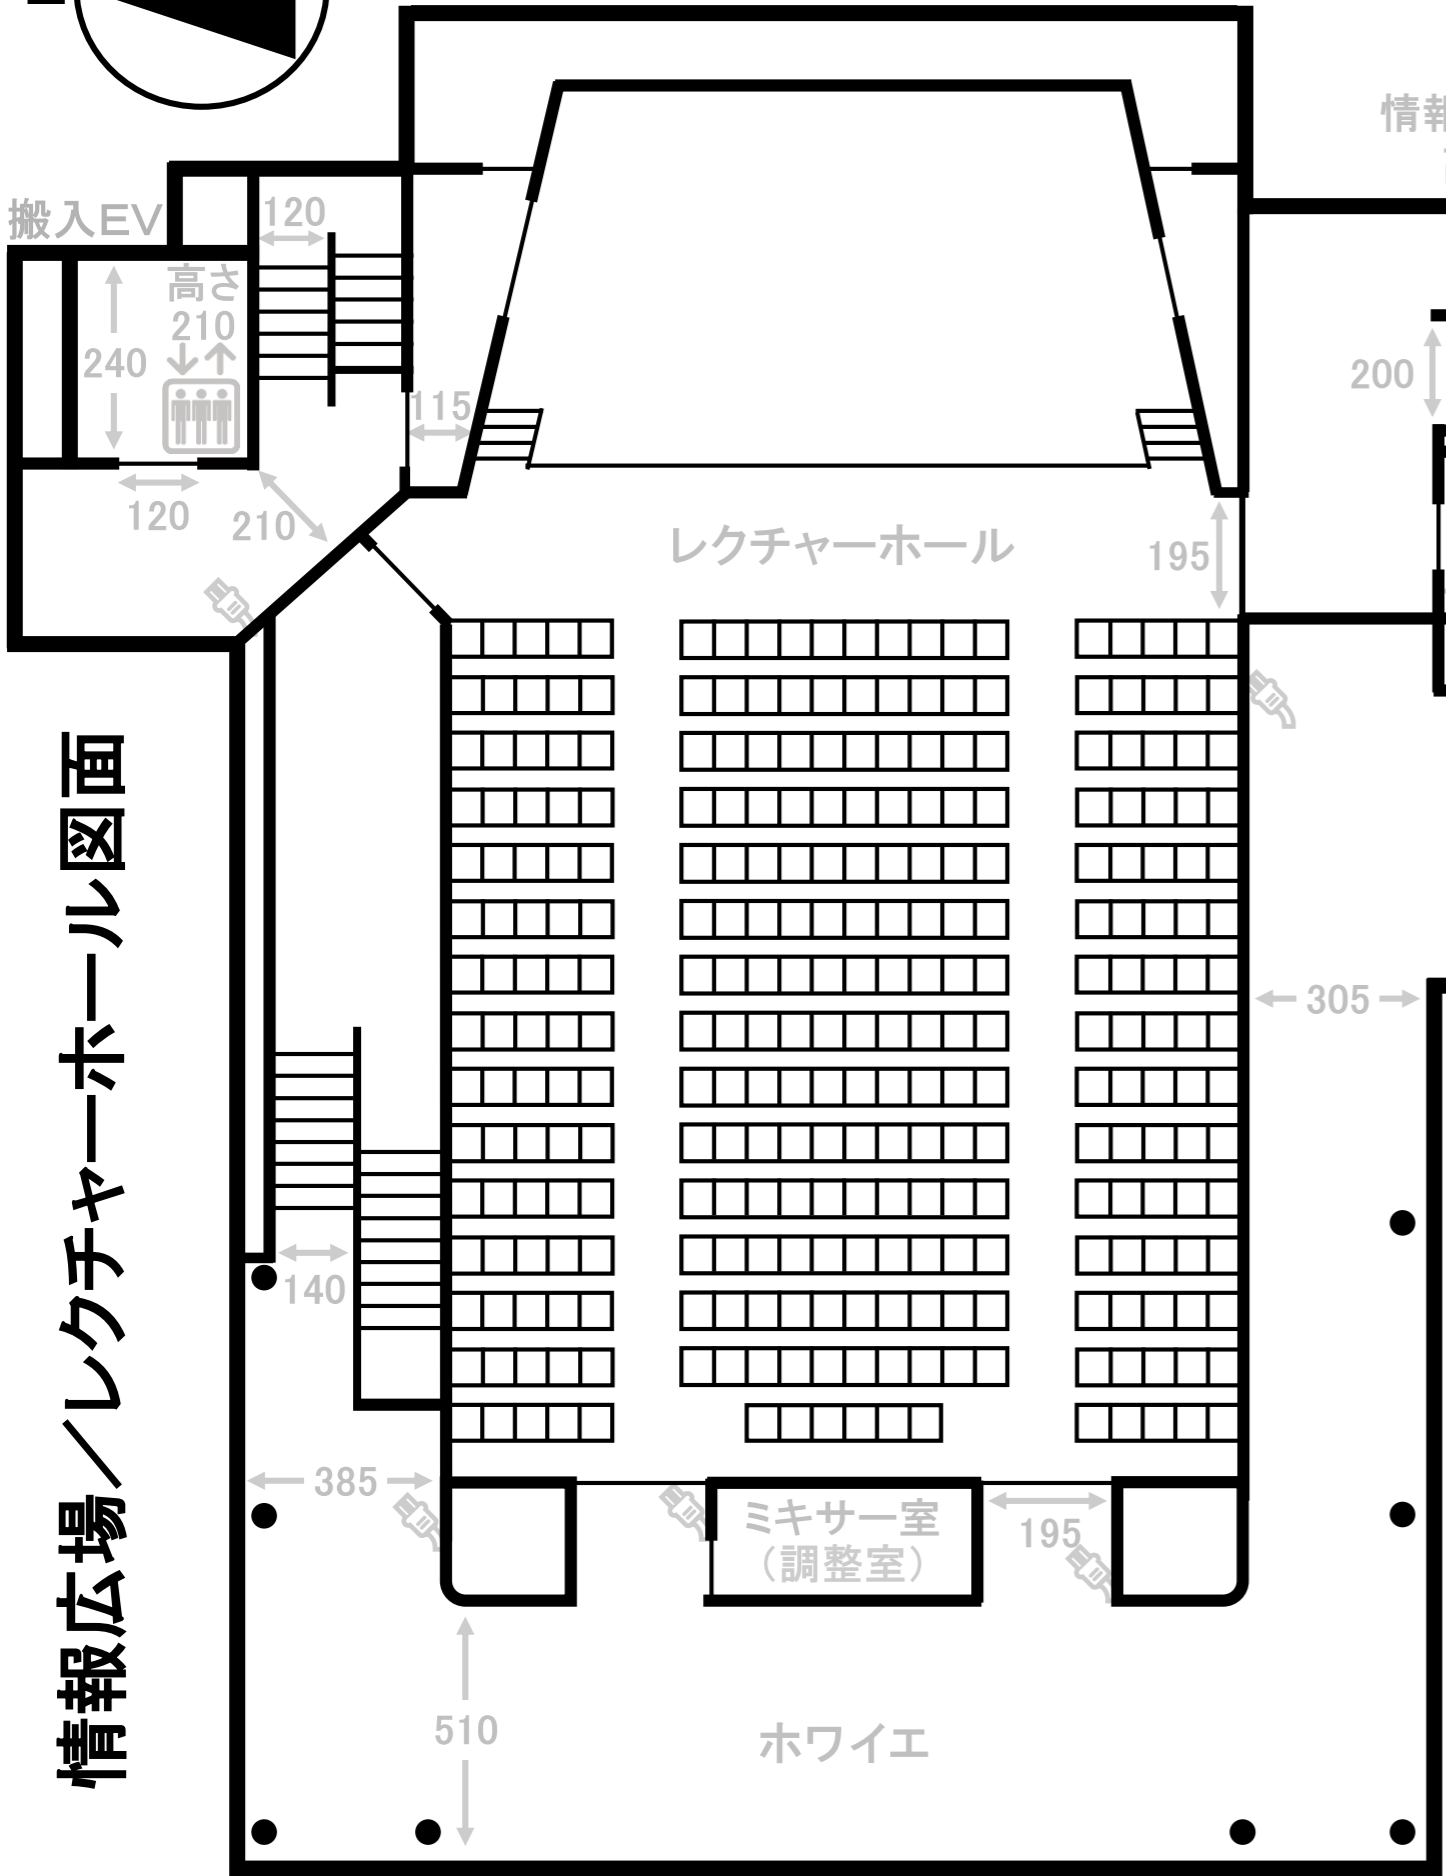

情報広場／レクチャーホール図面

情報広場東側  
高さ350cm

モニター

510

情報広場西側  
高さ300cm  
ブリッジ連絡橋  
高さ300cm

ブリッジ  
連絡橋

ミキサー室  
(調整室)

ホワイエ

1630cm

スターバックスコーヒー  
奈良ストーリー → 方面

220

260

1670

倉庫

180

340

機械室

170

495

↓ 西棟2階