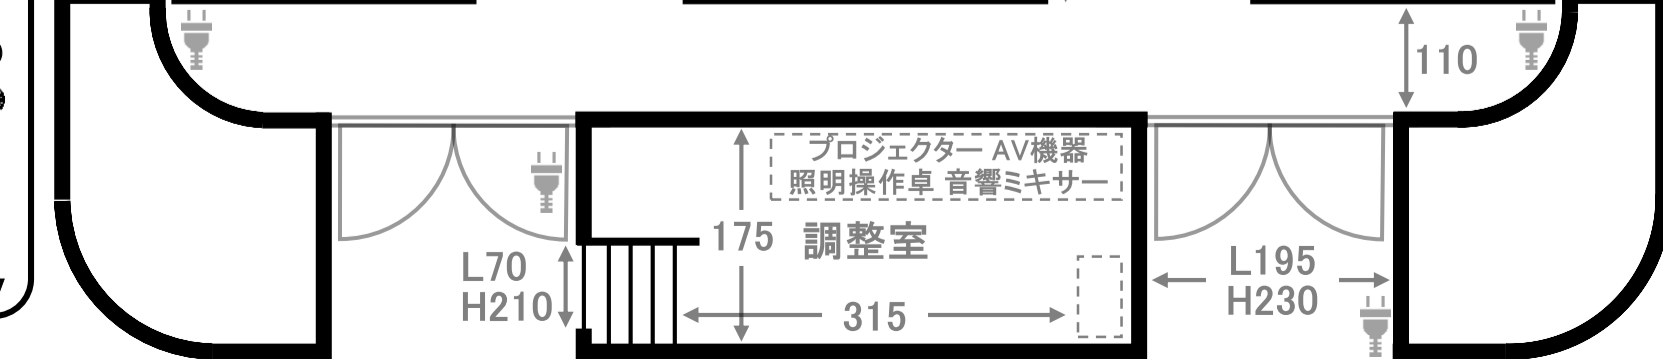

レクチャーホール座席表/図面寸法

**司会台
操作卓**

- DVD
- BD
- CD
- HDMI
- VGA

L: 幅
H: 高さ
単位: cm

搬入口
← 控室

275					88	535															47
A						A															
B						B															
1	2	3	4	5	C	6	7	8	9	10	11	12	13	14	15	C	16	17	18	19	20
D						D															
E						E															
F						F															
1	2	3	4	5	G	6	7	8	9	10	11	12	13	14	15	G	16	17	18	19	20
H						H															
I						I															
J						J															
1	2	3	4	5	K	6	7	8	9	10	11	12	13	14	15	K	16	17	18	19	20
L						L															
M						M															
N						N															
1	2	3	4	5	O	8	9	10	11	12	13	O	16	17	18	19	20				

客席最後列
H315cm

**調整室
設備一覧**

- DVD
- BD
- CD
- HDMI
- VGA
- AUDIO
- REC
- LAN
- 100V
- RCA
- 有線

1600

最後列
座席の
取り外し
可能