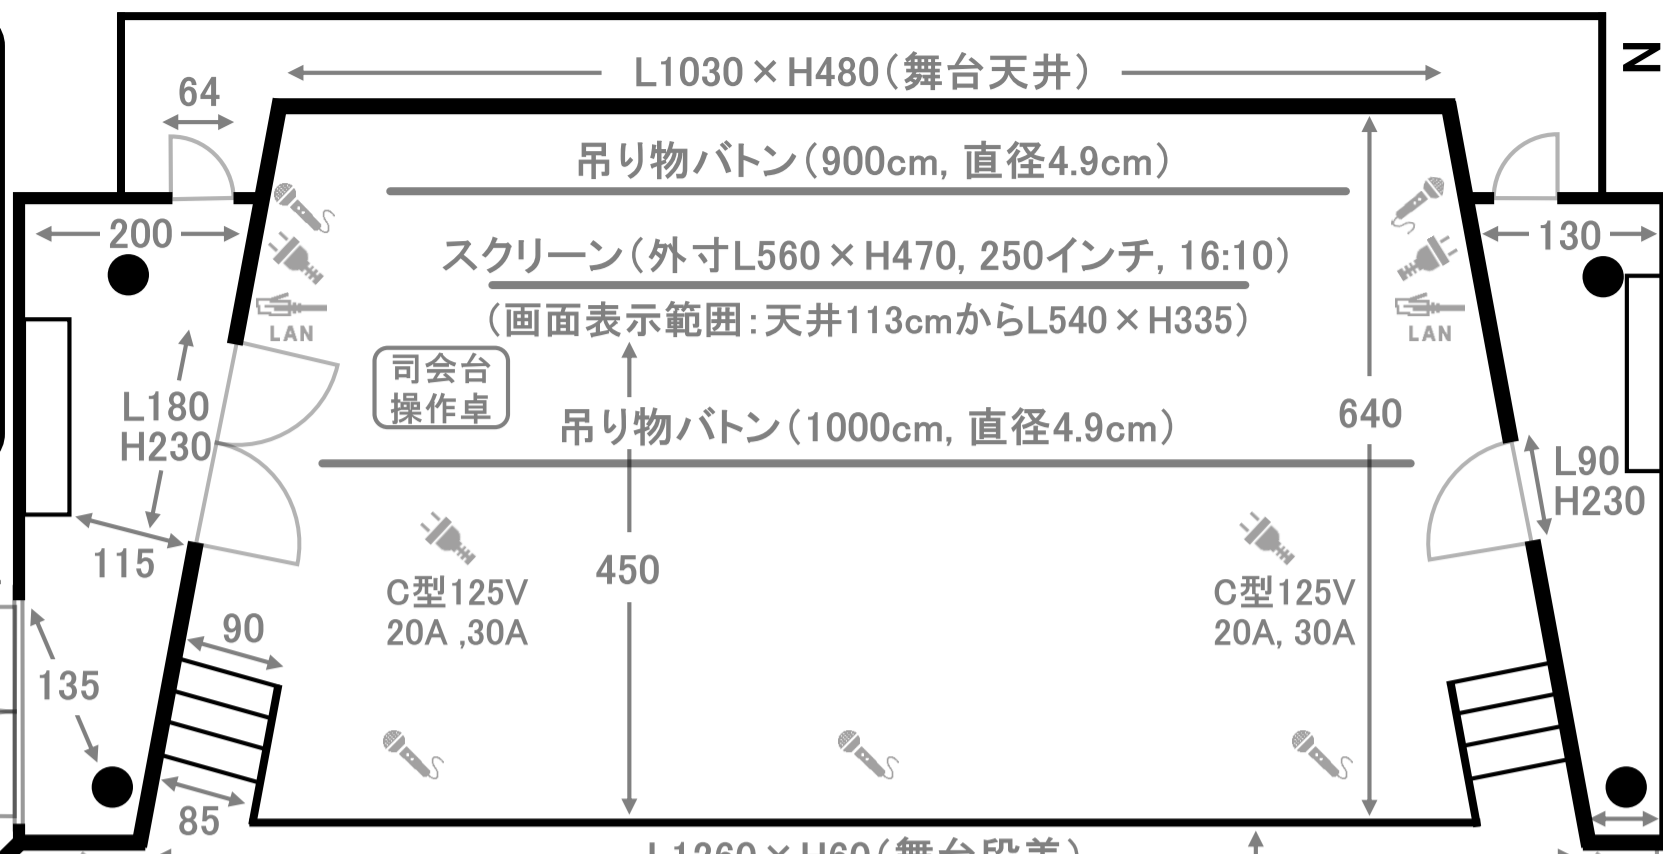

レクチャーホール座席表/図面寸法

**司会台
操作卓**

- DVD
- BD
- CD
- HDMI
- VGA

L: 幅
H: 高さ
単位: cm

搬入口
← 控室

275					88	535															47
A						A															
B						B															
1	2	3	4	5	C	6	7	8	9	10	11	12	13	14	15	C	16	17	18	19	20
D						D															
E						E															
F						F															
1	2	3	4	5	G	6	7	8	9	10	11	12	13	14	15	G	16	17	18	19	20
H						H															
I						I															
J						J															
1	2	3	4	5	K	6	7	8	9	10	11	12	13	14	15	K	16	17	18	19	20
L						L															
M						M															
N						N															
1	2	3	4	5	O	8	9	10	11	12	13	O	16	17	18	19	20				

客席最後列
H315cm

**調整室
設備一覧**

- DVD
- BD
- CD
- HDMI
- VGA
- AUDIO
- REC
- LAN
- 100V
- RCA
- 有線

1600

最後列
座席の
取り外し
可能